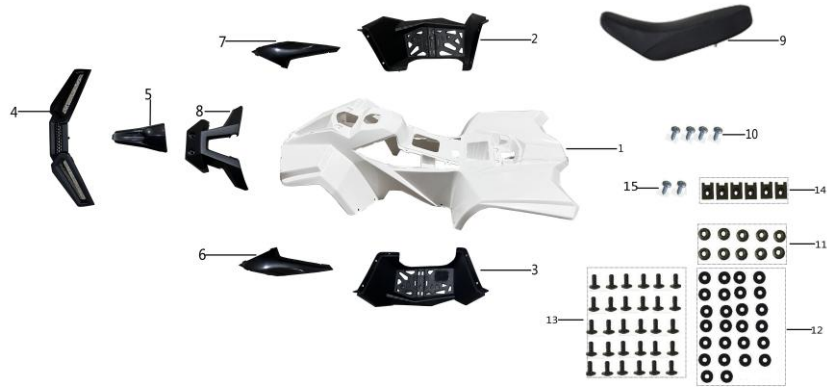

Plastic Kit

No.	Code	Model	Name	Qty.
1	803001-0010	AY70-B	MAIN PLASTIC	1
2	803001-0009	AY70-B	RIGHT PLASTIC FOOTPEG	1
3	803001-0008	AY70-B	LEFT PLASTIC FOOTPEG	1
4	308006-0020	AY70-B	HEAD LIGHT BRACKET	1
5	803001-0005	AY70-B	HEAD COVER	1
6	803001-0006	AY70-B	LEFT SIDE PLATE	1
7	803001-0007	AY70-B	RIGHT SIDE PLATE	1
8	803001-0011	AY70-B	PLASTIC BUMPER	1
9	701000-0049	AY70-B	SEAT	1
10	903010-0004-02	ATV	SCREW ST4.2*12	3
10	903010-0004-06	ATV	SCREW ST4.2*12	3
11	903006-0002-02	ATV	FLANGE NUT M6	10
11	903006-0002-06	ATV	FLANGE NUT M6	10
12	908003-0002		RUBBER FLAT GASKET $\Phi 5.5 \times 14.5 \times 2$	28
13	903012-0007-02	ATV	SCREW TM6*16	29
13	903020-0055	ATV	SCREW TM6*16	29
14	903008-0020-2	ATV	NUT M6 20*16*1.0	6
14	903008-0020-03	ATV	NUT M6 20*16*1.0	6
15	903010-0012	AY70-B	SCREW ST4.0*8	2
15	903010-0012-06	AY70-B	SCREW ST4.0*8	2