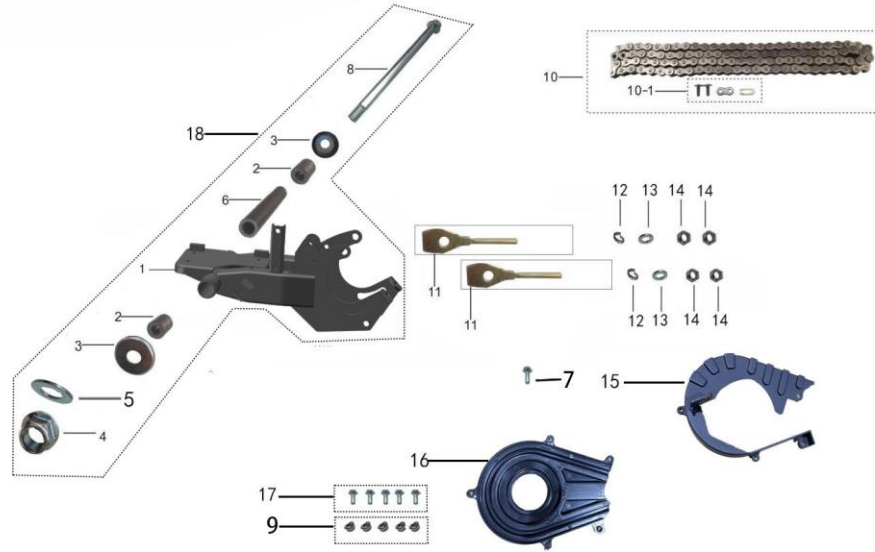

Rear Swingarm Kit

No.	Code	Model	Name	Qty.
1	563000-0024-01		SWING ARM ASSY.	1
2	902001-0053	AY70	SWING ARM SPACER	2
3	908007-0007	AY70	STEERING KNUCKLE SEAL COVER	2
4	903007-0008		FLANGE LOCK NUT M12*1.25	1
4	903007-0008-02	ATV	FLANGE LOCK NUT M12*1.25	1
5	903002-0010		GASKET $\Phi 12*24*2$	1
5	903002-0010-03	ATV	GASKET $\Phi 12*24*2$	1
6	901003-0007	AY70	INNER TUBE	1
7	903019-0012-02		BOLT M8*16	1
7	903019-0012-06	ATV	BOLT M8*16	1
8	901001-0022		FLANGE AXLE	5
9	903007-0002-02		NUT M6	5
9	903007-0002-03	ATV	NUT M6	1
10	203000-0107		CHAIN	1
10-1	203001-0001		CHAIN JOINT	2
11	203003-0008	AY70-2	CHAIN ADJUSTER	2
12	903001-0003	ATV	SPRING WASHER $\Phi 8*13*2$	2
12	903001-0003-02	ATV	SPRING WASHER $\Phi 8*13*2$	2
13	903002-0004-02	ATV	WASHER $\Phi 8*16*1.5$	2
13	903002-0004-06	ATV	WASHER $\Phi 8*16*1.5$	2
14	903005-0007-02	ATV	NUT M8	4
14	903005-0006-06		NUT M8	4
15	203004-0057		SPROCKET GUARD COVER	1
16	203004-0058		SPROCKET GUARD COVER	1
17	903018-0004-02		BOLT M6*16	5
17	903018-0004-06	ATV	BOLT M6*16	5
18	C90004-0101-02	eA70	REAR FORK ASSY	1