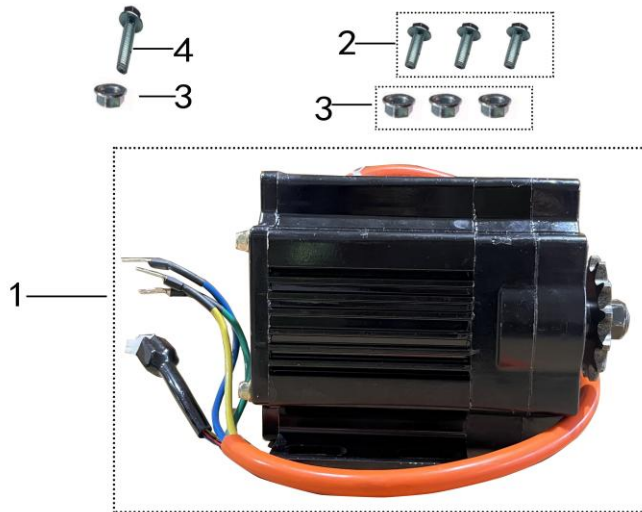

Motor Assy

No.	Code	Model	Name	Qty.
1	316004-0023		MOTOR	1
2	903019-0013-02		FLANGE BOLT M8*20	3
2	903019-0013-06	ATV	FLANGE BOLT M8*20	3
3	903007-0004-02		NUT M8	4
3	903007-0005	ATV	NUT M8	4
4	903018-0017		BOLT M8*65	1
4	903018-0017-06	A150	BOLT M8*65	1