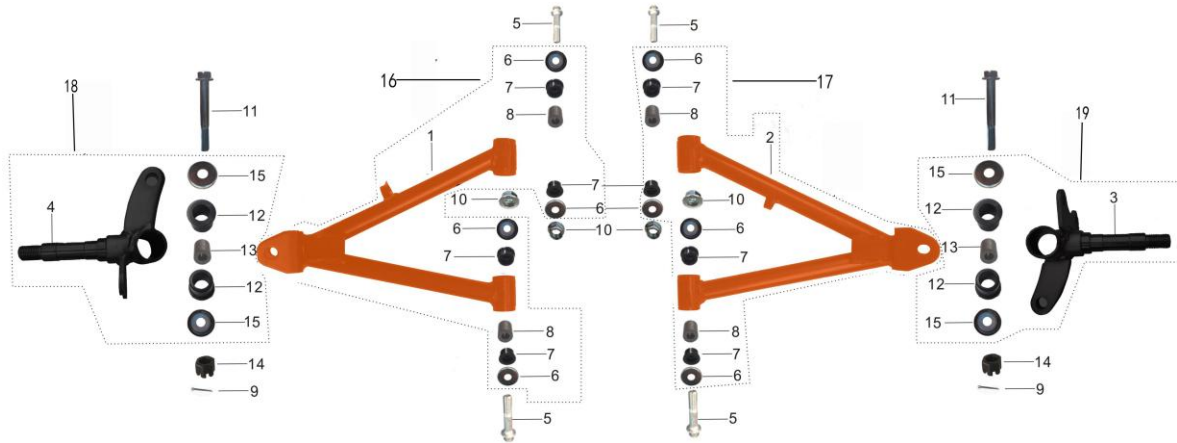

Front Rocker Assy

No.	Code	Model	Name	Qty.
1	565000-0070-01	AY70-B	LEFT LOWER ARM	1
2	565000-0071-01	AY70-B	RIGHT LOWER ARM	1
3	603002-0025-01	AY70-B	LEFT STEERING KNUCKLE	1
4	603002-0026-01	AY70-B	RIGHT STEERING KNUCKLE	1
5	903018-0035		FLANGE BOLT M10*70*1.25	4
5	903018-0035-06		FLANGE BOLT M10*70*1.25	4
6	908007-0006	ATV	SEAL COVER 'Φ10*35*H8+Φ27.5*6.5	8
6	908007-0006-02			8
7	902002-0029	AY70	BUFFERED BUSH	8
8	902001-0026	AY70	STEEL BUSH	4
9	904002-0002-02	ATV	COTTER PIN 2.5*24	2
9	904002-0002-03	ATV	COTTER PIN 2.5*24	2
10	903007-0006		NUT M10*1.25	4
10	903007-0006-02		NUT M10*1.25	4
11	903017-0018	ATV	BOLT M12*80*1.25	2
11	903017-0018-03	ATV	BOLT M12*80*1.25	2
12	902002-0038	A250	PLASTIC BUSH	4
13	901003-0004	AY70	INNER TUBE	2
14	903008-0010	ATV	SLOTTED NUT M12*1.25	2
14	903008-0010-03	ATV	SLOTTED NUT M12*1.25	2
15	908007-0007	AY70	STEERING KNUCKLE SEAL COVER	4
16	C90004-0097-02		LEFT LOWER ARM KIT	1
17	C90004-0098-02		RIGHT LOWER ARM KIT	1
18	C90004-0099	AY70-B	LEFT STEERING KNUCKLE	1
19	C90004-0100	AY70-B	RIGHT STEERING KNUCKLE	1