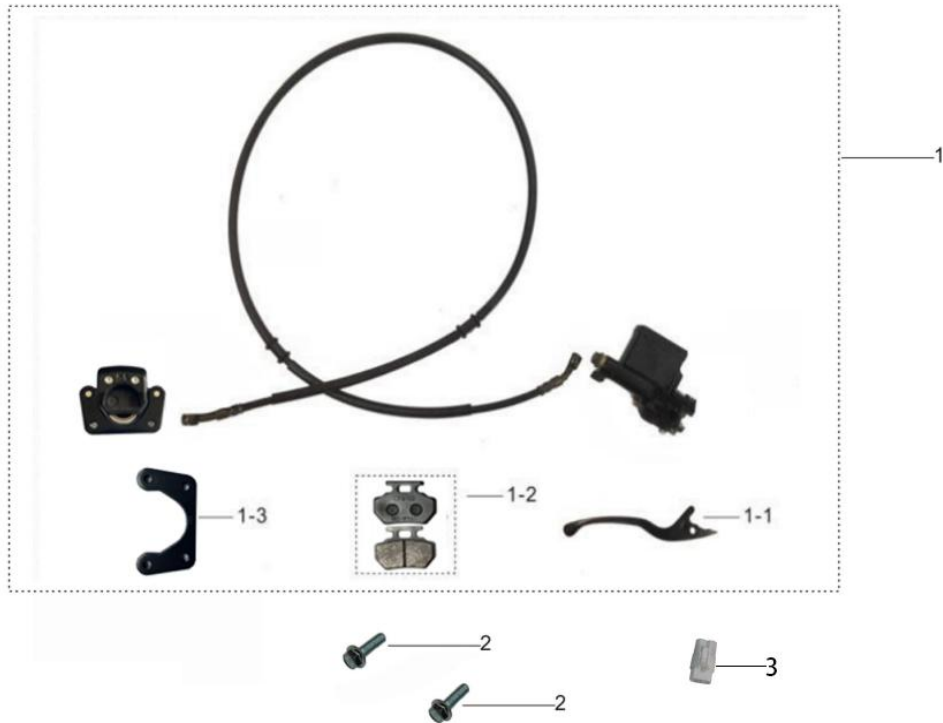

eA70 Parts Catalog

Handlebar Assy

No.	Code	Model	Name	Qty.
1	602006-0022		BAR GRIP	2
2	313001-0017	AY70-B	MULTI-FUNCTIONAL SWITCH	1
3	602001-0020	AY70-B	STEEL HANDLE BAR	1
4	602017-0001	ATV	HANDLEBAR FOAM	1
5	313003-0020		STOP SWITCH	1
5	313003-0021		STOP SWITCH	1
6	906003-0002		PLASTIC BELT	2
7	602011-0015		ACCELERATOR	1
7	602011-0015-02		ACCELERATOR	1

Rear Brake Assy

No.	Code	Model	Name	Qty.
1	405000-0127	eA70	REAR BRAKE ASSY.	1
1	405000-0127-02		REAR BRAKE ASSY.L=1300	1
1	405000-0127-03		REAR BRAKE ASSY.L=1300	1
1-1	404002-0015	AY110	BRAKE LEVER-L	1
1-2	405008-0007	AT110	REAR BRAKE PAD	1
1-3	405009-0019	AU110	REAR BRAKE BRACKET	1
2	903019-0013-02	ATV	FLANGE BOLT M8*20	2
2	903019-0013-06	ATV	FLANGE BOLT M8*20	2
3	316005-0020		PLUG-IN COMPONENT	1

Steering Column Assy

No.	Code	Model	Name	Qty.
1	566000-0019-01	AY70-B	STEERING COLUMN	1
1	566000-0035-01		STEERING COLUMN	1
2	902002-0031	ATV	STEERING COLUMN BUSH	2
3	903008-0009	ATV	SLOTTED NUT M10*1.25	1
3	903008-0009-02	ATV	SLOTTED NUT M10*1.25	1
4	904002-0002-02	ATV	COTTER PIN 2.5*24	2
4	904002-0002-03	ATV	COTTER PIN 2.5*24	2
5	903018-0014		BOLT M8*50	4
5	903018-0014-02	ATV	BOLT M8*50	4
6	601003-0022	eA50	UPPER RAISER	2
7	568000-0001	AY70	STEERING COLUMN LOCK PLATE	1
7	568000-0001-03		STEERING COLUMN LOCK PLATE	1
8	601004-0027	eA50	LOWER RAISER	2
9	603001-0002	AY70-2	STEERING LINKAGES L=130 M10*1.25*22+M10*1.25*22	2
10	903018-0015	ATV	BOLT M8*55	2
10	903018-0015-03	ATV	BOLT M8*55	2
11	603004-0003	AY70	STEERING COLUMN RAISER H20.5*39.5	2
12	903003-0003	ATV	GASKET Φ 15*21	2
13	903002-0008-02	ATV	GASKET Φ 10*20*2	1
13	903002-0008-06	ATV	GASKET Φ 10*20*2	1
14	903007-0006		NUT M10*1.25	2
14	903007-0006-02		NUT M10*1.25	2
15	904002-0004-02	ATV	COTTER PIN 3*20	1
15	904002-0004-03	ATV	COTTER PIN 3*20	1
15	904002-0003-04			1
16	C90004-0178	eA50	UPPER/LOWER PRESSURE BLOCK ASSEMBLY	1