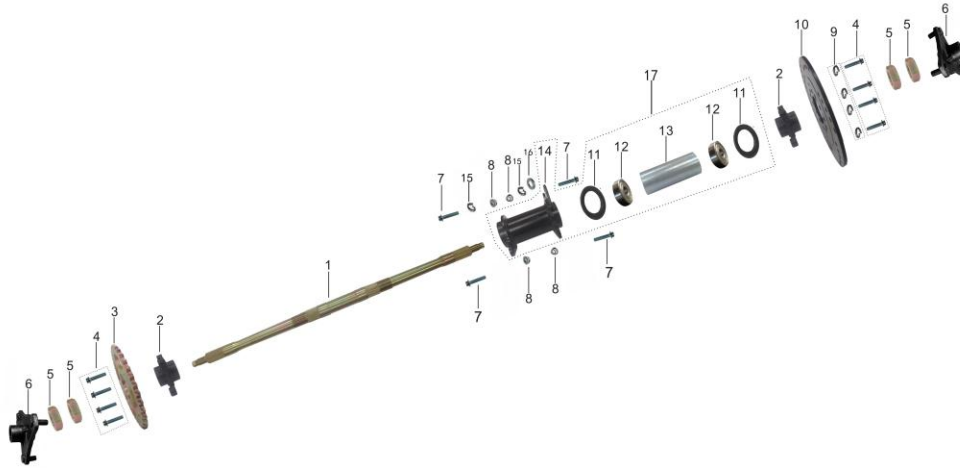

Rear Axle Assy

No.	Code	Model	Name	Qty.
1	505001-0004	AY70-2	REAR WHEEL AXLE	1
2	404011-0003	AY70-2	BRAKE DISC BASE	2
2	404011-0003-02		BRAKE DISC BASE	2
3	205001-0004	AY70	REAR SPROCKET	1
4	903019-0012-02	ATV	BOLT M8*16	8
4	903019-0012-06	ATV	BOLT M8*16	8
5	903008-0015	ATV	NUT M22*1.5*H7	4
6	402003-0023	AY70-2	REAR HUB FLANGE	2
7	903018-0030		BOLT M10*25*1.25	4
7	903018-0030-02	ATV	BOLT M10*25*1.25	4
8	903007-0006		NUT M10*1.25	4
8	903007-0006-02		NUT M10*1.25	4
9	903001-0003		SPRING WASHER $\Phi 8*13*2$	4
9	903001-0003-02	ATV	SPRING WASHER $\Phi 8*13*2$	4
10	405001-0012	AT110	REAR BRAKE DISC	1
11	908001-0008	ATV	OIL SEAL	2
12	907001-0009	ATV	BEARING	2
13	901003-0008	AY70-2	INNER TUBE	1
14	564000-0019		REAR AXLE	1
15	903001-0005		SPRING WASHER $\Phi 10.5*16*3$	2
15	903001-0005-02	ATV	SPRING WASHER $\Phi 10.5*16*3$	2
16	903002-0008		FLAT GASKET $\Phi 10*20*2$	1
16	903002-0008-06	ATV	FLAT GASKET $\Phi 10*20*2$	1
17	C90004-0102	eA70	REAR AXLE	1