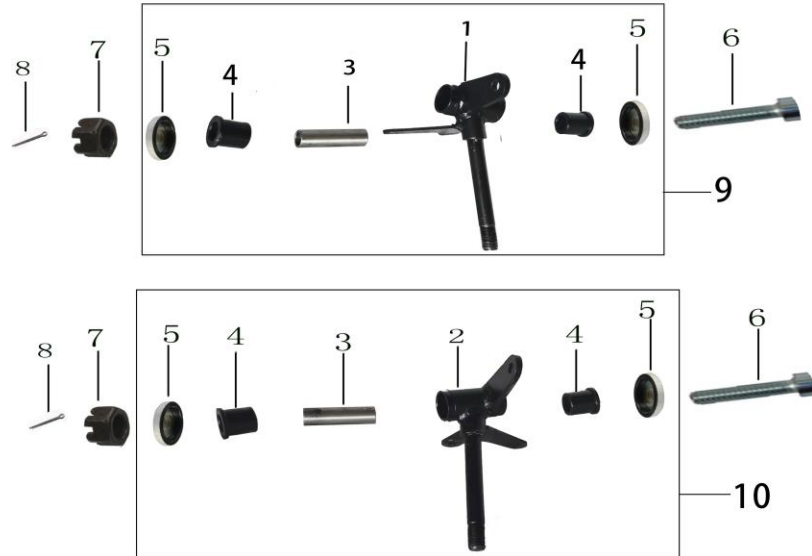

Steering Knuckle Assy

No.	Code	Model	Name	Qty.
1	603002-0036-01	eA50	LEFT KNUCKLE	1
2	603002-0037-01	eA50	RIGHT KNUCKLE	1
3	901003-0004	AY70	BUSHΦ12.2*16*L52	2
4	902002-0038	A250	BUSHΦ16*27*H23+Φ23+H20	4
5	908007-0007	AY70	SEAL COVER	4
6	903017-0018	ATV	BOLT M12*80*1.25	2
6	903017-0018-03	ATV	BOLT M12*80*1.25	2
7	903008-0010	ATV	NUTM12*1.25	2
7	903008-0010-03	ATV	NUT M12*1.25	2
8	904002-0002-02	ATV	COTTER PIN 2.5*24	2
8	904002-0002-03	ATV	COTTER PIN 2.5*24	2
9	C90004-0135		LEFT KNUCKLE ASSY	1
10	C90004-0136		RIGHT KNUCKLE ASSY	1