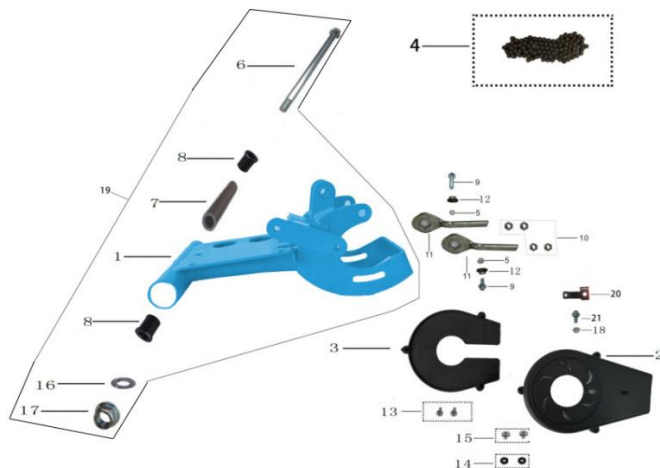

## Brake Assy

No.	Code	Model	Name	Qty.
1	602016-0023	eA50	FRONT BRAKE CABLE	2
2	903013-0004		SCREWM6*1	4
2	903013-0006		SCREW M6*16	4
2	903013-0006-06	ATV	SCREW M6*16	4
3	903001-0002		GASKET $\Phi$ 6	2
3	903001-0002-06	ATV	GASKET $\Phi$ 6	2
4	404006-0017	eA50	FRONT BRAKE CALIPER ASSY-	2
4-1	404007-0026		FRONT BRAKE PAD	2
5	602016-0024	eA50	REAR BRAKE CABLE	1
6	404006-0018	eA50	FRONT BRAKE CALIPER ASSY-R	1
6-1	404007-0026		FRONT BRAKE PAD	1
7	903013-0004		SCREW M6*12	4
7	903013-0004-06		SCREW M6*12	4

## Frame Assy

No.	Code	Model	Name	Qty.
1	561000-0071-02	eA50	FRAME	1
2	568000-0100	eA50	FRONT GARMENT FIXING BRACKET	1
3	704000-0019-02	eA50	FRONT GUARD ASSEMBLY	1
4	903019-0018		BOLT M8*35	2
4	903019-0018-06	ATV	BOLT M8*35	2
5	903007-0005		NUT M8	2
6	906004-0008	eA500	U TYPE CLIP	2

## Swingarm Kit

No.	Code	Model	Name	Qty.
1	563000-0023-02	eA50	FLAT FORK ASSEMBLY	1
2	203004-0052	eA50	LOWER CHAIN GUARD COVER	1
3	203004-0051	eA50	UPPER CHAIN GUARD COVER	1
4	203000-0106	eA50	CHAIN	1
5	903007-0005		NUT M	2
6	901001-0017	KT50	FLANGED SHAFT	1
7	902001-0147	eA50	FLUSH JOINT LINER	1
8	902002-0038	A250	BUSH $\Phi$ 16*27*H23+ $\Phi$ 23+H20	2
9	903019-0014		BOLT M8*25	2
9	903019-0014-03	ATV	BOLT M8*25	2
10	903005-0007-02	ATV	NUT M8	4
10	903005-0007-03	ATV	NUT M8	4
11	203003-0008	AY70-2	CHAIN ADJUSTOR	2
12	902002-0066	eA50	STEP SLEEVE	2
13	903010-0004		SCREW ST4.2*12	2
13	903010-0004-06	ATV	SCREW ST4.2*12	2
14	908003-0002		FLAT GASKET $\Phi$ 5.5*14.5*2	2
15	903012-0012		SCREW TM6*8	2
15	903012-0012-02		SCREW TM6*8	2
16	903002-0010		FLAT GASKET $\Phi$ 12*24*2	1
16	903002-0010-03	ATV	FLAT GASKET $\Phi$ 12*24*2	1
17	903007-0008		NUT M12*1.25	1
17	903007-0008-02	ATV	NUT M12*1.25	1
18	903006-0001		NUT M5	1
18	903006-0001-03	ATV	NUT M5	1
19	C90004-0132		REAR FORK ASSY	1
20	568000-0165		BRACKET	1
21	903018-0060		BOLT M5*25	1
21	903018-0060-02	S200	BOLT M5*25	1