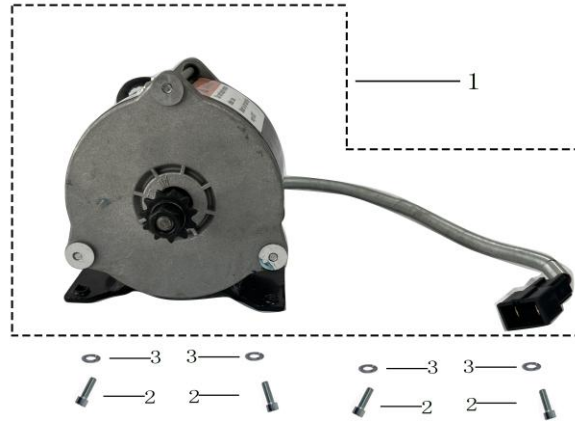

Motor Assy

No.	Code	Model	Name	Qty.
1	316004-0022	eA50	MOTOR ASSY.	1
1	316004-0022-02		MOTOR ASSY.	1
2	903013-0004		SCREW M6*12	4
2	903013-0004-06		SCREW M6*12	4
3	903001-0002		GASKET Φ6	4
3	903001-0002-06	ATV	GASKET Φ6	4