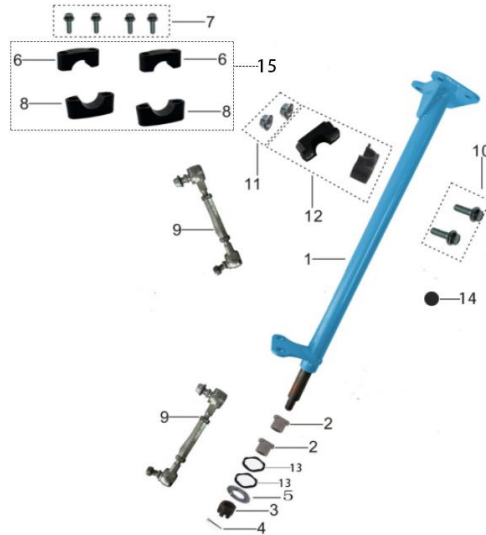

Steering Column Assy

No.	Code	Model	Name	Qty.
1	566000-0020-02	eA50	STEERING COLUMN	1
1	566000-0025-03		STEERING COLUMN	1
1	566000-0029-04		STEERING COLUMN	1
2	902002-0031	AY70	BUSHΦ15*29*H20+Φ21+H17	2
3	903008-0009	ATV	NUT M10*1.25	1
3	903008-0009-02	ATV	NUT M10*1.25	1
4	904002-0002-02	ATV	COTTER PIN 2.5*24	1
4	904002-0002-03	ATV	COTTER PIN 2.5*24	1
5	903002-0008-02	ATV	FLAT GASKET Φ10*20*2	1
5	903002-0008-06	ATV	FLAT GASKET Φ10*20*2	1
6	601003-0022	eA50	UPPER TRIPLE CLAMP	2
7	C90004-0178		BOLT M8*50	4
7	903018-0014-02	ATV	BOLT M8*50	4
8	601004-0027	eA50	LOWER TRIPLE CLAMP	2
9	603001-0034	eA50	STEERING LINK GROUP	2
10	903018-0016	ATV	BOLT M8*60	2
10	903018-0016-03	ATV	BOLT M8*6	2
11	903007-0005		NUT M8	2
12	603004-0003	AY70	STEERING COLUMN CLAMP BLOCK	2
13	903003-0003	ATV	WASHERΦ15*21	2
14	908004-0013		PLUG	1
15	C90004-0178	eA50	UPPER/LOWER PRESSURE BLOCK ASSEMBLY	1