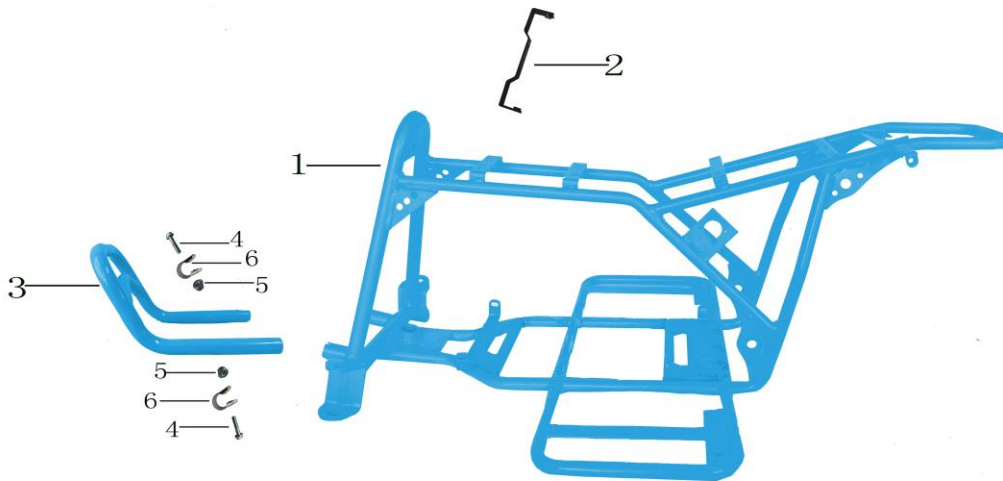

Frame Assy

No.	Code	Model	Name	Qty.
1	561000-0071-02	eA50	FRAME	1
2	568000-0100	eA50	FRONT GARMENT FIXING BRACKET	1
3	704000-0019-02	eA50	FRONT GUARD ASSEMBLY	1
4	903019-0018		BOLT M8*35	2
4	903019-0018-06	ATV	BOLT M8*35	2
5	903007-0005		NUT M8	2
6	906004-0008	eA500	U TYPE CLIP	2