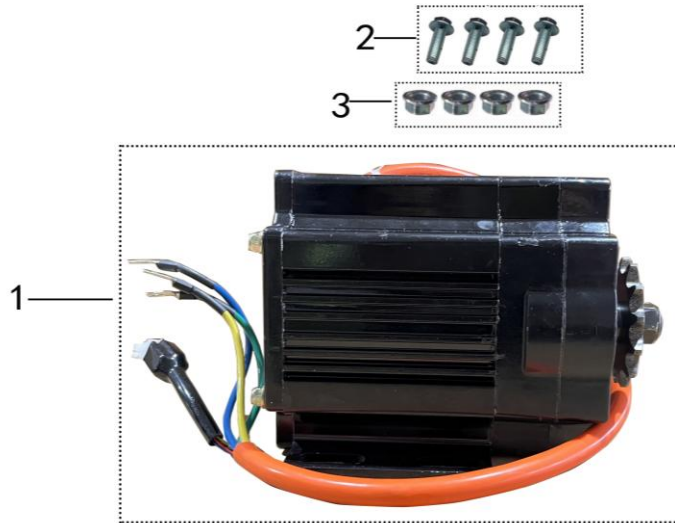

Motor Assy

No.	Code	Model	Name	Qty.
1	316004-0025	eA110	MOTOR 48V-1000W L=600	1
1	316004-0025-02		MOTOR 48V-1000W L=600	1
2	903019-0014-02	ATV	BOLT M8*25	4
2	903019-0014-03	ATV	BOLT M8*25	4
3	903007-0004-02	ATV	FLANGE LOCK NUT M8	4
3	903007-0005	ATV	FLANGE LOCK NUT M8	4