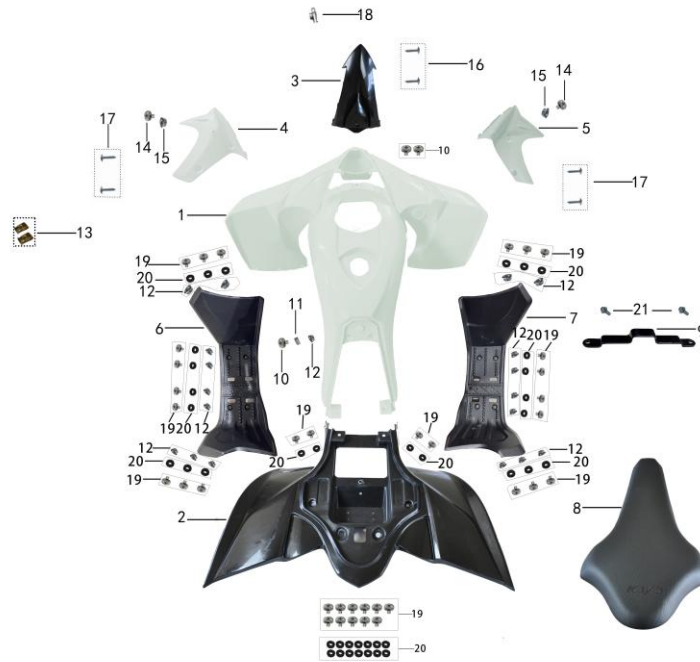

Cover Assy

No.	Code	Model	Name	Qty.
1	803002-0012	AT110	FRONT COVER	1
2	803002-0013	AT110	REAR COVER	1
3	803002-0016	AT110	HEAD COVER	1
4	803002-0014	AT110	LEFT PLASTIC	1
5	803002-0015	AT110	RIGHT PLASTIC	1
6	803002-0017	AT110	LEFT FOOTPEG	1
7	803002-0018	AT110	RIGHT FOOTPEG	1
8	701000-0036-02	AT110	SEAT	1
9	568000-0068	AT110	SEAT CUSHION FRONT LIMIT BRACKET	1
10	903012-0008-02	ATV	SCREW TM6*20	3
10	903020-0056	ATV	BOLT M6*20	3
11	902001-0119	AT110	BUSHER $\Phi 6.2 \times 8.2 \times H5$	1
12	903006-0002-02	ATV	NUT M6	19
12	903006-0002-06	ATV	NUT M6	19
13	903008-0018	ATV	NUT ST4.8 11*17*0.8	2
14	903012-0003-02	ATV	SCREW TM5*16	2
14	903012-0003-03	ATV	SCREW TM5*16	2
15	903006-0001-02	ATV	NUT M5	2
15	903006-0001-03	ATV	NUT M5	2
16	903010-0005-02		SCREW ST4.2*16	2
16	903010-0005-03	ATV	SCREW ST4.2*16	2