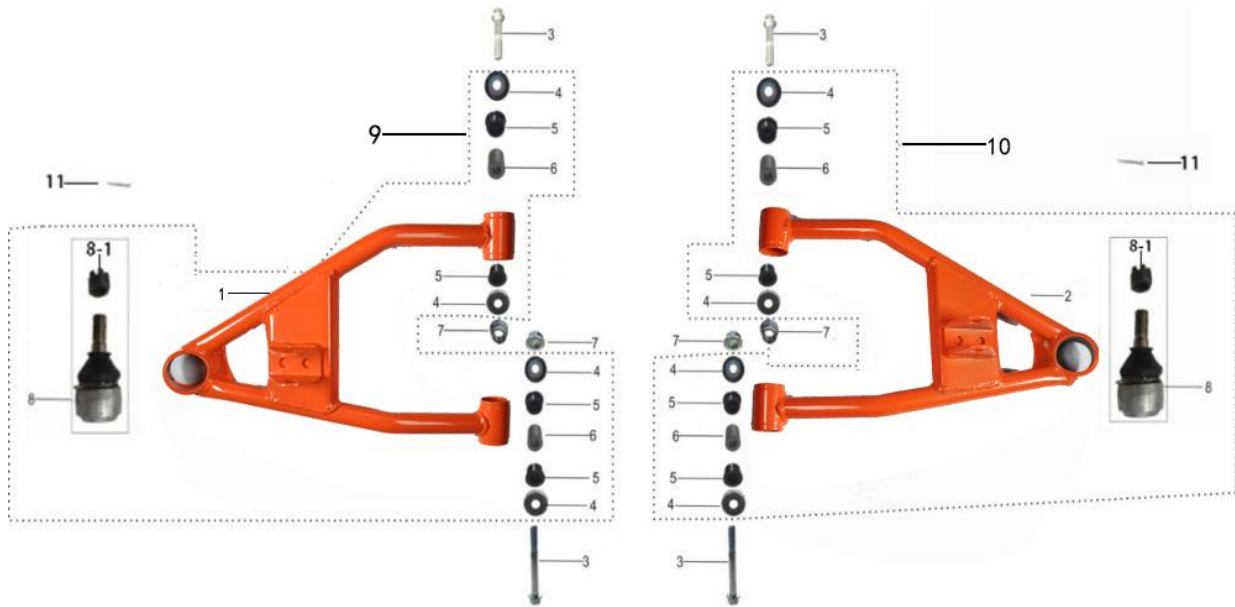

Lower Rocker Assy

No.	Code	Model	Name	Qty.
1	565000-0066-01	AT110	RIGHT LOWER ROCKER ARM /ORANGE	1
2	565000-0065-01	AT110	LEFT LOWER ROCKER ARM /ORANGE	1
3	903018-0035		FLANGE BOLT M10*70*1.25	4
3	903018-0035-06		FLANGE BOLT M10*70*1.25	4
4	908007-0006	ATV	SEAL COVER 'Φ10*35*H8+Φ27.5*6.5	8
4	908007-0006-02			8
5	902002-0029	AY70	BUSHING Φ16*27*14+Φ23+H11 POM	8
6	902001-0026	AY70	STEEL BUSHING Φ10.2*16*H46	4
7	903007-0006		SELF-LOCKING NUT M10*1.25	4
7	903007-0006-02		SELF-LOCKING NUT M10*1.25	4
8	603003-0011	AT110	LINKAGE BALL	2
8-1	603005-0009		NUT M10*1.25*H9	2
9	C90004-0070		RIGHT LOWER ROCKER ARM /ORANGE	1
10	C90004-0069	AU110	LEFT LOWER ROCKER ARM /ORANGE	1
11	904002-0002-02	ATV	COTTER PIN 2.5*24	2
11	904002-0002-03	ATV	COTTER PIN 2.5*24	2