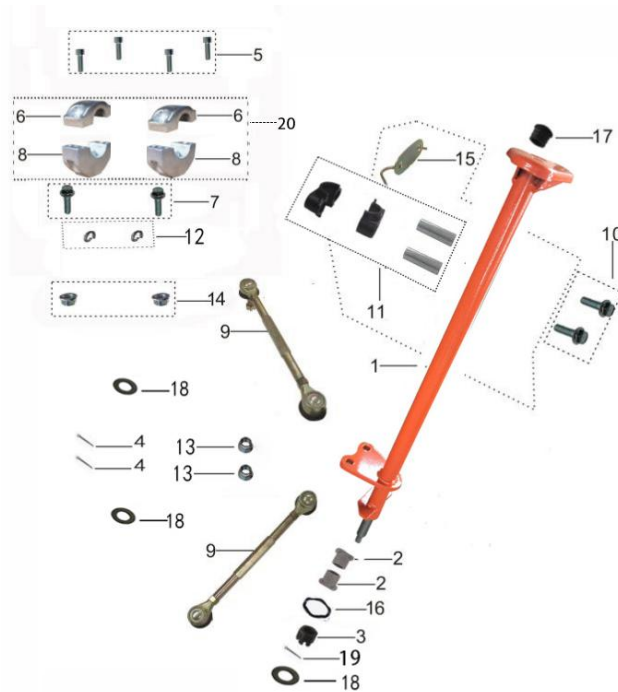

Steering Column Assy

No.	Code	Model	Name	Qty.
1	566000-0013-02	AT110	FRONT STEERING	1
1	566000-0036-01		FRONT STEERING	1
2	902002-0031	ATV	BUSHER	2
3	903008-000	ATV	SLOTTED NUT M10*1.25	1
3	903008-0009-02	ATV	SLOTTED NUT M10*1.25	1
4	904002-0002-02	ATV	COTTER PIN 2.5*24	2
4	904002-0002-03	ATV	COTTER PIN 2.5*24	2
5	903013-0022-02		SCREW M8*35	4
5	903013-0022-06	ATV	SCREW M8*35	4
6	601003-0023	AT110	UPPER RAISER	2
7	903017-0011	ATV	FLANGE BOLT M10*30*1.5 S14	2
7	903017-0011-02	ATV	FLANGE BOLT M10*30*1.5 S14	2
8	601004-0028	AT110	LOWER RAISER	2
9	603001-0006	AT110	STEERING LINKAGES ASSY. L=170 M10*1.25*22+M10*1.25*26	2
10	903018-0015	ATV	FLANGE BOLT M8*55	2
10	903018-0015-03	ATV	FLANGE BOLT M8*55	2