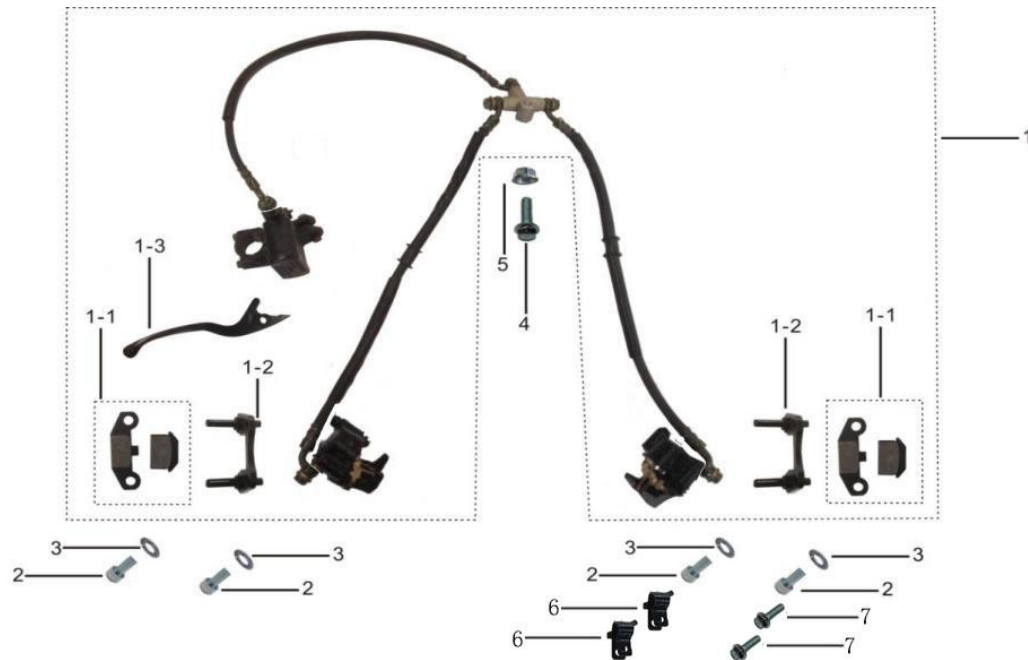

eA110 Parts List

Handlebar Assy

No.	Code	Model	Name	Qty.
1	602006-0022	eA50	HANDLEBAR GRIP-L	2
2	313001-0018	eA110	MULTI-FUNCTIONAL SWITCH L=600	1
3	602001-0019	AT110	HANDLEBAR	1
4	602017-0006-02	KMB	PADDING	1
5	313003-0020	eA70	STOP SWITCH L=730	1
5	313003-0021		STOP SWITCH L=730	1
6	906003-0002		PLASTIC BELT	2
7	602011-0015	eA70	ACCELERATOR L=600	1
7	602011-0015-02		ACCELERATOR L=600	1

Front Brake Assy

No.	Code	Model	Name	Qty.
1	404000-0147	AT110	FRONT BRAKE ASSY	1
1	404000-0147-02		FRONT BRAKE ASSY	1
1-1	404007-0011	AT110	FRONT BRAKE PAD	2
1-2	404008-0011	AT110	FRONT BRAKE BRACKET	2
1-3	404002-0016	AY110	RIGHT BRAKE LEVER	1
2	903019-0012-02	ATV	FLANGE BOLT M8*16	4
2	903019-0012-06	ATV	FLANGE BOLT M8*16	4
3	903002-0004-02		FLAT WASHER $\Phi 8*16*1.5$	4
3	903002-0004-06	ATV	FLAT WASHER $\Phi 8*16*1.5$	4
4	903018-0011		FLANGE BOLT M8*35	1
4	903018-0011-06	ATV	FLANGE BOLT M8*35	1
5	903007-0004-02	ATV	FLANGE LOCK NUT M8	1
5	903007-0005	ATV	FLANGE LOCK NUT M8	1
6	405010-0002	TD	REAR DISC BRAKE OIL PIPE CLAMP	2
7	903018-0003-02	ATV	FLANGE BOLT M6*12	2
7	903018-0003-06	ATV	FLANGE BOLT M6*12	2

Rear Brake Assy

No.	Code	Model	Name	Qty.
1	405000-0079	AT110	REAR BRAKE	1
1	405000-0110-02		REAR BRAKE	1
1-1	404002-0015	AY110	LEFT BRAKE LEVER	1
1-2	405008-0007	AT110	REAR BRAKE PAD	1
1-3	405009-0019	AU110	REAR BRAKE BRACKET	1
2	903019-0014-02	ATV	BOLT M8*25	2
2	903019-0014-03	ATV	BOLT M8*25	2
3	903001-0003		SPRING WASHER $\Phi 8 \times 13 \times 2$	2
3	903001-0003-02	ATV	SPRING WASHER $\Phi 8 \times 13 \times 2$	2
4	903002-0004-02		FLAT WASHER $\Phi 8 \times 16 \times 1.5$	2
4	903002-0004-06	ATV	FLAT WASHER $\Phi 8 \times 16 \times 1.5$	2