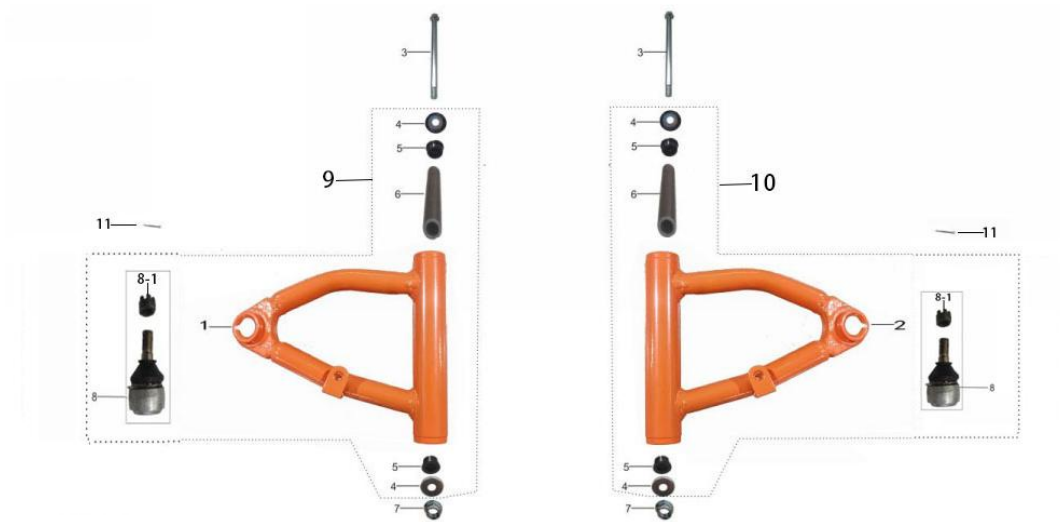

Upper Rocker Assy

No.	Code	Model	Name	Qty.
1	565000-0064-01	AT110	RIGHT UPPER ROCKER ARM /ORANGE	1
2	565000-0063-01	AT110	LEFT UPPER ROCKER ARM /ORANGE	1
3	901001-0005	SSR	FLANGE AXLE	2
3	901001-0005-06	TD	FLANGE AXLE	2
4	908007-0006	ATV	SEAL COVER 'Φ10*35*H8+Φ27.5*6.5	4
4	908007-0006-02			4
5	902002-0038	A250	PLASTIC BUSHING	4
6	902001-0040	AT110	STEEL BUSHING	2
7	903007-0006		SELF-LOCKING NUT M10*1.25	2
7	903007-0006-02		SELF-LOCKING NUT M10*1.25	2
8	603003-0011	AT110	LINKAGE BALL	2
8-1	603005-0009		NUT M10*1.25*H9	2
9	C90004-0068	AU110	RIGHT UPPER ROCKER ARM /ORANGE	1
10	C90004-0067	AU110	LEFT UPPER ROCKER ARM /ORANGE	1
11	904002-0002-02	ATV	COTTER PIN 2.5*24	2
11	904002-0002-03	ATV	COTTER PIN 2.5*24	2