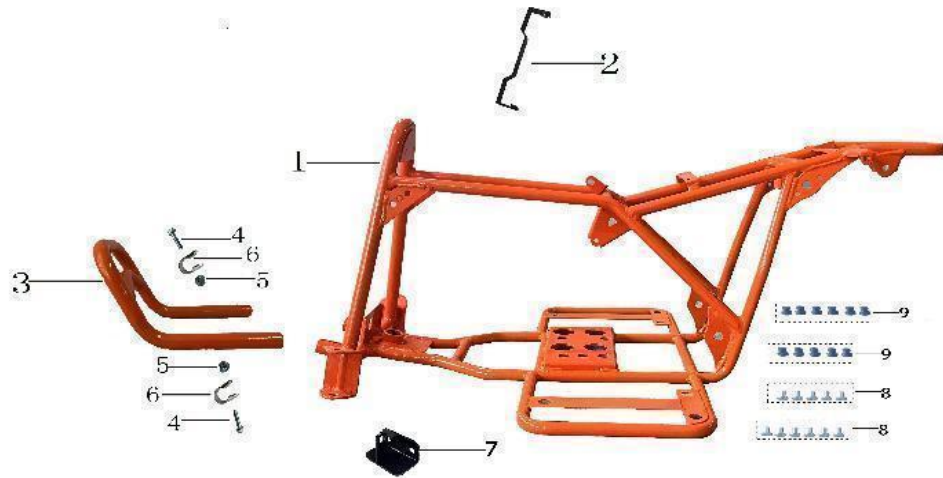

## Handlebar Assy

No.	Code	Model	Name	Qty
1	602001-0012	AY10D-2	STEEL HANDLE BAR	1
2	602014-0043	A50	THROTTLE CABLE	1
2	602014-0043-03	A50	THROTTLE CABLE	1
3	404002-0031	A50	BRAKE LEVER-R	1
4	405002-0007	A50	BRAKE LEVER-L	1
5	602006-0026	AU150	BAR GRIP	2
6	602017-0001	ATV	HANDLEBAR FOAM	1
7	906003-0002		PLASTIC CABLE TIE	2
8	313003-0011-02	TS	STOP SWITCH	1

## Brake Assy

No.	Code	Model	Name	Qty.
1	602016-0023	eA50	BRAKE LINE-F	2
2	903013-0006		SCREW M6*16	2
2	903013-0004		SCREW M6*12	2
2	903013-0004-06		SCREW M6*12	2
3	903001-0002		GASKET $\Phi$ 6	2
4	404006-0017	eA50	FRONT BRAKE LOWER CYLINDER-L	2
4-1	404007-0026		FRONT BRAKE PAD	2
5	602016-0024	eA50	BRAKE LINE-R	1
6	404006-0018	eA50	FRONT BRAKE LOWER CYLINDER-R	1
6-1	404007-0026		FRONT BRAKE PAD	1
7	903013-0004		SCREW M6*12	4
7	903013-0004-06		SCREW M6*12	4

## Frame Assy

No.	Code	Model	Name	Qty.
1	561000-0068-01	A50	FRAME	1
2	568000-0100	eA50	FRONT COVER BRACKET	1
3	704000-0019	eA50	FRONT GUARD	1
4	903019-0018		BOLT M8*35	2
4	903019-0018-06	ATV	BOLT M8*35	2
5	903007-0005		NUT M8	2
6	906004-0008	eA50	U TYPE CLIP	2
7	568000-0129	A50	FUEL TANK MOUNTING BRACKET	1
8	805004-0023	A50	RUBBER RING $\Phi 9.5 * \Phi 19 + \Phi 22 * H14$	11
9	805004-0022	A50	BUSH $\Phi 6.5 * 9 * 13 + \Phi 20 * 1.5$	11

## Clutch

NO.	CODE	NAME	QTY.
1	A04051-0010	CLUTCH SHOE COMBINATION	1
2	A00103-0613-24	BOLT M6X65	2
3	A00100-0601-24	BOLT M6X30	2
4	A00159-0802-23	NUT M8×1.25	1
5	A00160-0801	GROMMET 8X16X1.6	1
6	A04040-0010	TRANSMISSION CASE	1