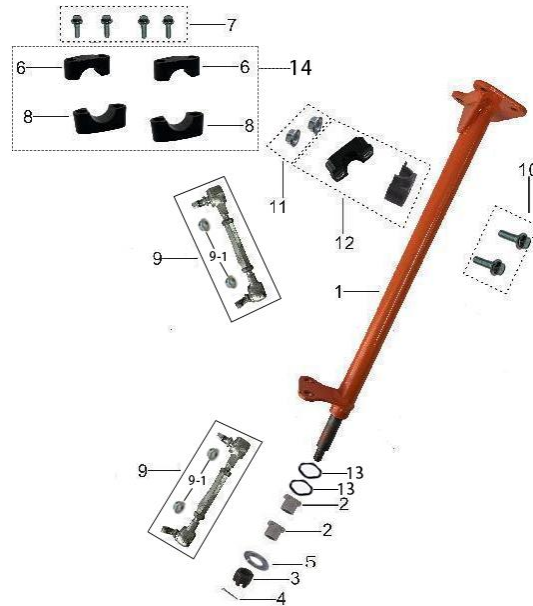

Steering Column Assy

No.	Code	Model	Name	Qty.
1	566000-0020	eA50	STEERING COLUMN	1
1	566000-0025	eA50	STEERING COLUMN	1
1	566000-0029-01		STEERING COLUMN	1
2	902002-0031	AY70	BUSH	2
3	903008-0009	ATV	NUT M10*1.25	1
3	903008-0009-02	ATV	NUT M10*1.25	1
4	904002-0002-02	ATV	COTTER PIN 2.5*24	1
4	904002-0002-03	ATV	COTTER PIN 2.5*24	1
5	903002-0008-02	ATV	GASKET Φ10*20*2	1
5	903002-0008-06	ATV	GASKET Φ10*20*2	1
6	601003-0022	eA50	UPPER RAISER	2
7	903018-0014		BOLT M8*50	4
7	903018-0014-02	ATV	BOLT M8*50	4
8	601004-0027	eA50	LOWER RAISER	2
9	603001-0034	eA50	STEERING LINKAGE ASSY	2
9-1	903007-0004		NUT M8	4
10	903018-0016	ATV	BOLT M8*60	2
10	903018-0016-03	ATV	BOLT M8*60	2
11	903007-0005		NUT M8	2
12	603004-0003	AY70	CABLE CLIP	2
13	903003-0003	ATV	WASHER Φ15*21	2
14	C90004-0178	eA50	UPPER/LOWER PRESSURE BLOCK ASSEMBLY	1