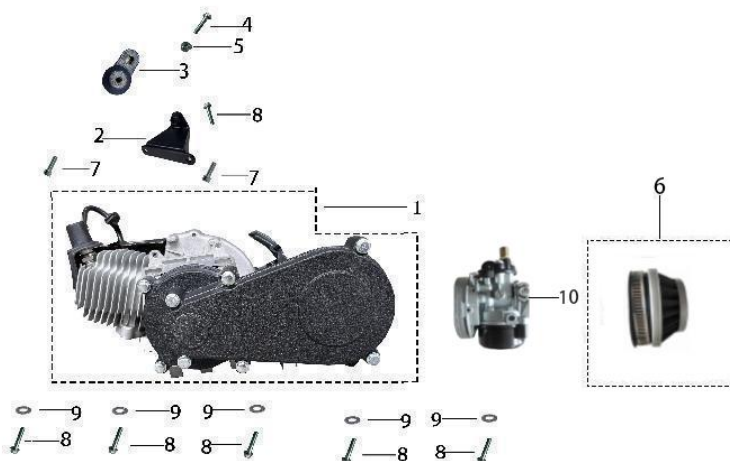

Engine Assy

No.	Code	Model	Name	Qty.
1	A04000-0010	A50	ENGINE	1
1	A04000-0020		ENGINE	1
2	568000-0128	A50	ENGINE HANGER	1
2	568000-0149	A50	ENGINE HANGER	1
3	106006-0027		EXHAUST PIPE CONNECTOR	1
4	903019-0003		BOLT M6*16	1
4	903019-0003-02	ATV	BOLT M6*16	1
5	903007-0002-02		NUT M6	1
5	903007-0002-03	ATV	NUT M6	1
6	105000-0022	SSR	AIR FILTER	1
6	A04080-0070	TG50-2	AIR FILTER	1
7	903013-0001		SCREW M5*12	2
7	903013-0001-06		SCREW M5*12	2
8	903019-0006		BOLT M6*25	6
8	903019-0006-02	ATV	BOLT M6*25	6
9	903002-0002-02	ATV	GASKET Φ6*18*1.5	5
9	903002-0002-06	ATV	GASKET Φ6*18*1.5	5
10	A04080-0020	TG50-2	CARBURETOR	1