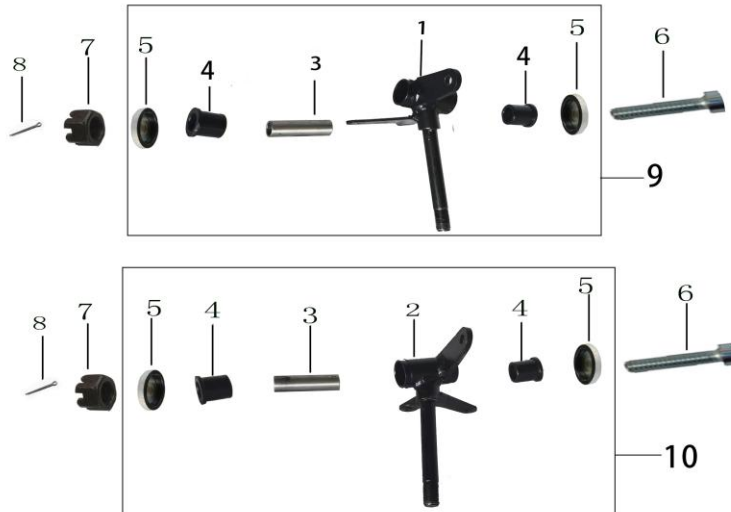

Steering Knuckle Assy

No.	Code	Model	Name	Qty.
1	603002-0027-01	eA50	LEFT KNUCKLE	1
1	603002-0036-01	eA50	LEFT KNUCKLE	1
2	603002-0028-01	eA50	RIGHT KNUCKLE	1
2	603002-0037-01	eA50	RIGHT KNUCKLE	1
3	901003-0004	AY70	LINER TUBE	2
4	9002-0038	A250	BUSH $\Phi 16*27*H23+\Phi 23+H20$	4
5	908007-0007	AY70	SEAL COVER	4
6	903017-0018	ATV	BOLT M12*80*1.25	2
6	903017-0018-03	ATV	BOLT M12*80*1.25	2
7	903008-0010	ATV	NUT M12*1.25	2
7	903008-0010-03	ATV	NUT M12*1.25	2
8	904002-0002-02	ATV	COTTER PIN 2.5*24	2
8	904002-0002-03	ATV	COTTER PIN 2.5*24	2
9	C90004-0135		LEFT KNUCKLE ASSY	1
10	C90004-0136		RIGHT KNUCKLE ASSY	1