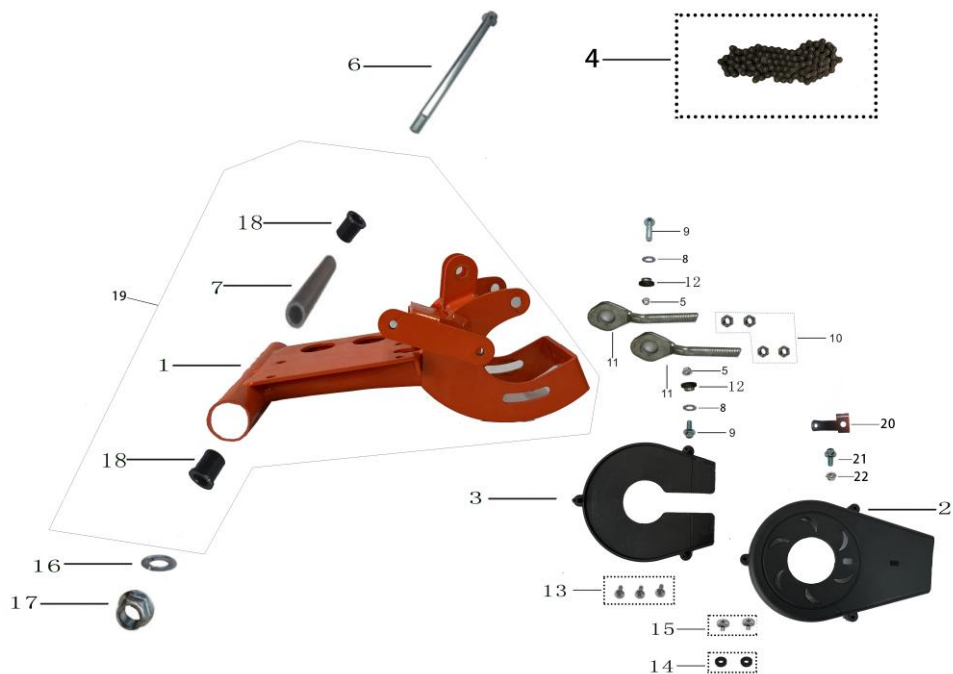

## Handlebar Assy

No.	Code	Model	Name	Qty
1	602001-0012	AY10D-2	STEEL HANDLE BAR	1
2	602014-0043	A50	THROTTLE CABLE	1
2	602014-0043-03	A50	THROTTLE CABLE	1
3	404002-0031	A50	BRAKE LEVER-R	1
4	405002-0007	A50	BRAKE LEVER-L	1
5	602006-0026	AU150	BAR GRIP	2
6	602017-0001	ATV	HANDLEBAR FOAM	1
7	906003-0002		PLASTIC CABLE TIE	2
8	313003-0011-02	TS	STOP SWITCH	1

## Brake Assy

No.	Code	Model	Name	Qty.
1	602016-0023	eA50	BRAKE LINE-F	2
2	903013-0006		SCREW M6*16	2
2	903013-0004		SCREW M6*12	2
2	903013-0004-06		SCREW M6*12	2
3	903001-0002		GASKET $\Phi$ 6	2
4	404006-0017	eA50	FRONT BRAKE LOWER CYLINDER-L	2
4-1	404007-0026		FRONT BRAKE PAD	2
5	602016-0024	eA50	BRAKE LINE-R	1
6	404006-0018	eA50	FRONT BRAKE LOWER CYLINDER-R	1
6-1	404007-0026		FRONT BRAKE PAD	1
7	903013-0004		SCREW M6*12	4
7	903013-0004-06		SCREW M6*12	4

## Frame Assy

No.	Code	Model	Name	Qty.
1	561000-0068-01	A50	FRAME	1
2	568000-0100	eA50	FRONT COVER BRACKET	1
3	704000-0019	eA50	FRONT GUARD	1
4	903019-0018		BOLT M8*35	2
4	903019-0018-06	ATV	BOLT M8*35	2
5	903007-0005		NUT M8	2
6	906004-0008	eA50	U TYPE CLIP	2
7	568000-0129	A50	FUEL TANK MOUNTING BRACKET	1
8	805004-0023	A50	RUBBER RING $\Phi 9.5 * \Phi 19 + \Phi 22 * H14$	11
9	805004-0022	A50	BUSH $\Phi 6.5 * 9 * 13 + \Phi 20 * 1.5$	11

## Swingarm Kit

No.	Code	Model	Name	Qty
1	563000-0026	A50	FORK	1
2	203004-0054	A50	CHAIN UP COVER	1
3	203004-0055	A50	CHAIN LOWER COVER	1
4	203000-0112	A50	CHAIN	1
5	903007-0004-02		NUT M8	2
5	903007-0005		NUT M8	2
6	901001-0017	KT50	FLANGED SHAFT	1
7	902001-0147	eA50	FLUSH JOINT LINER	1
8	903002-0004-02	ATV	WASHER $\Phi 8 \times 16 \times 1.5$	2
8	903002-0004-06	ATV	WASHER $\Phi 8 \times 16 \times 1.5$	2
9	903019-0014-02	ATV	BOLT M8*25	2
9	903019-0014-03	ATV	BOLT M8*25	2
10	903005-0007-02	ATV	NUT M8	4
10	903005-0006-06		NUT M8	4
11	203003-0008	AY70-2	CHAIN ADJUSTER	2
12	902002-0066	eA50	CHAIN ADJUSTER BUSH	2