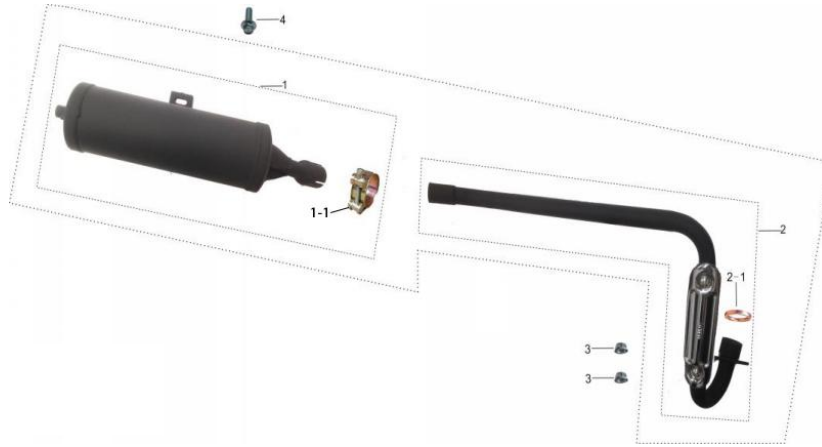

Muffler Assy

No.	Code	Model	Name	Qty.
1	106002-0019	A125	MUFFLER	1
1	106002-0042	A150	MUFFLER	1
1-1	106004-0001		MUFFLER CLIP '36-39	1
2	106001-0041	A125	MUFFLER PIPE	1
2	106001-0103		MUFFLER PIPE	1
2-1	106003-0002		MUFFLER GASKET 'Φ24*33*5.5	1
3	903007-0002-02	ATV	NUT M6	2
3	903007-0002-03	ATV	NUT M6	2
4	903019-0013-02	ATV	BOLT M8*20	1
4	903019-0013-06	ATV	BOLT M8*20	1