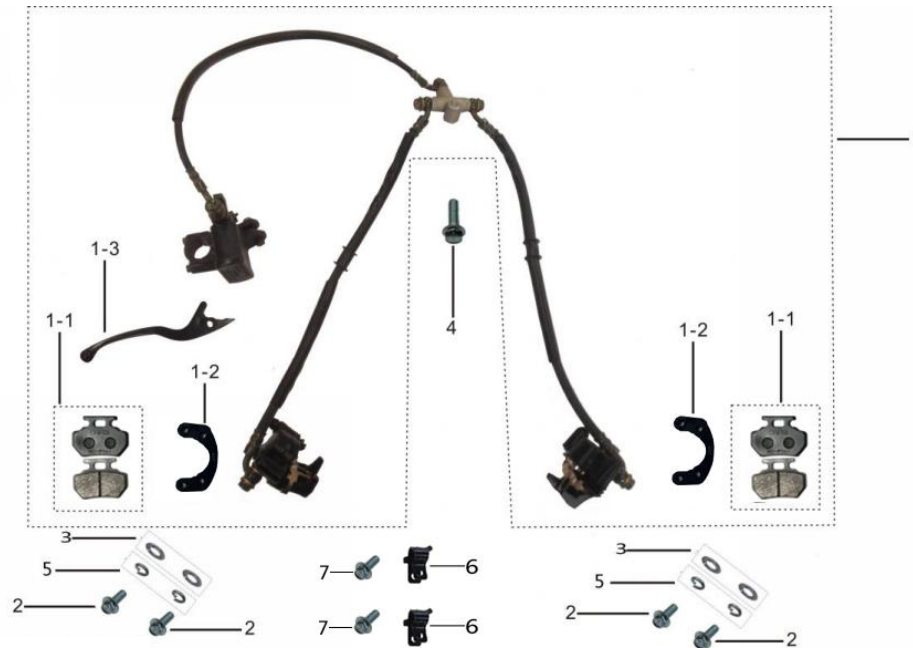

A150 Parts Catalog

Handlebar Assy

No.	Code	Model	Name	Qty.
1	602006-0015	AU150	BAR GRIP	2
1	602006-0026		GRIP	2
2	313001-0008	AY70-2	MULTI-FUNCTIONAL SWITCH	1
3	602001-0015	A125	STEEL HANDLE BAR	1
4	602014-0001	AU150	THROTTLE CABL	1
4	602014-0037	A150	THROTTLE CABLE	1
5	906003-0002		PLASTIC BELT	2
6	602015-0001	A125	CHOCK CABLE	1
7	602011-0008	A125	ACCELERATOR	1
7	602011-0012	AY70	ACCELERATOR	1
8	308006-0018-02	AU110	FRONT DISPLAY LAMPSHADE	1
9	316005-0002		GEAR DISPLAY PLUG-IN	1
9	317002-0006		GEAR DISPLAY PLUG-IN	1
10	903020-0029	AU110	BOLT M4.8*6	2
11	903009-0005-02	ATV	SCREW M5*12	2
11	903009-0005-03	ATV	SCREW M5*12	2
12	568000-0103	AU150	BRACKET	1
12	568000-0103-02		BRACKET	1

Front Brake Assy

No.	Code	Model	Name	Qty.
1	404000-0130	A125	FRONT BRAKE ASSY.	1
1	404000-0130-02		FRONT BRAKE ASSY L=610+500*2	1
1-1	405008-0007	AT110	BRAKE PAD	2
1-2	404008-0010	A125	FRONT BRAKE BRACKET	2
1-3	404002-0018	A125	FRONT BRAKE LEVER	1
2	903019-0014-02	ATV	FLANGE BOLT M8*25	4
2	903019-0014-03	ATV	FLANGE BOLT M8*25	4
3	903002-0004-02		FLAT WASHER $\Phi 8*16*1.5$	4
3	903002-0004-06	ATV	FLAT WASHER $\Phi 8*16*1.5$	4
4	903019-0016-02		FLANGE BOLT M8*30	1
4	903019-0016-03	ATV	FLANGE BOLT M8*30	1
5	903001-0003		SPRING WASHER $\Phi 8*13*2$	4
5	903001-0003-02	ATV	SPRING WASHER $\Phi 8*13*2$	4
6	405010-0002	TD	REAR BRAKE OIL PIPE CLAMP	2
7	903018-0003-02	ATV	BOLT M6*12	2
7	903018-0003-06	ATV	BOLT M6*12	2

Rear Brake Assy

No.	Code	Model	Name	Qty.
1	405000-0085	A125	REAR BRAKE ASSY.	1
1-1	405008-0007	AT110	BRAKE PAD	1
1-2	405009-0007	AU150	REAR BRAKE BRACKET	1
2	903019-0014-02	ATV	FLANGE BOLT M8*25	2
2	903019-0014-03	ATV	FLANGE BOLT M8*25	2
3	903006-0002-02	ATV	NUT M6	22
3	903006-0002-06	ATV	NUT M6	2
4	903018-0005-02		FLANGE BOLT M6*20	2
4	903018-0005-06	ATV	FLANGE BOLT M6*20	2
5	405010-0001	TD	REAR BRAKE OIL PIPE CLAMP Φ 10	1
6	903019-0003		BOLT M6*16	1
6	903019-0003-02	ATV	BOLT M6*16	1
7	903007-0002-02	ATV	NUT M6	1
7	903007-0002-03	ATV	NUT M6	1