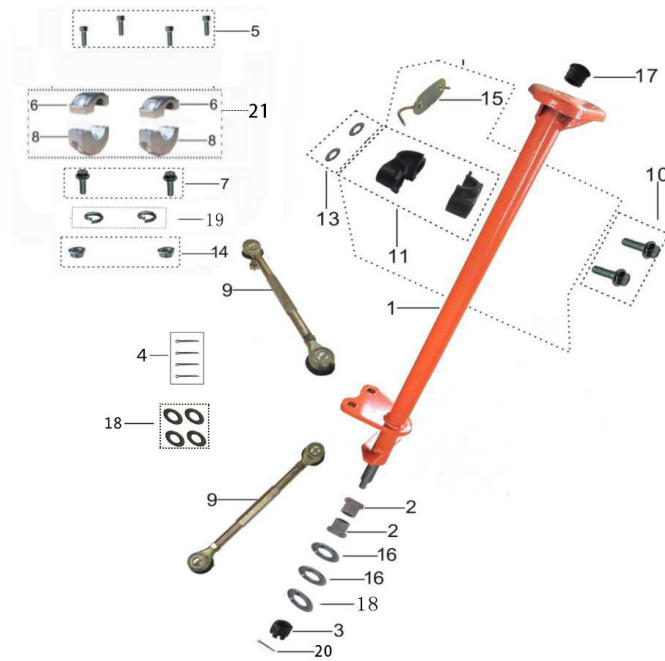

Steering Column Assy

No.	Code	Model	Name	Qty.
1	566000-0003-02	A125	STEERING COLUMN	1
1	566000-0017-02	A150	STEERING COLUMN	1
1	566000-0017-03		STEERING COLUMN	1
2	902002-0031	ATV	STEERING COLUMN BUSH	2
3	903008-0009	ATV	SLOTTED NUT M10*1.25	1
3	903008-0009-02	ATV	SLOTTED NUT M10*1.25	1
4	904002-0002-02	ATV	COTTER PIN 2.5*24	5
4	904002-0002-03	ATV	COTTER PIN 2.5*24	5
5	903013-0021-02	ATV	SCREW M8*30	4
5	903013-0022-02		SCREW M8*35	4
5	903013-0022-06	ATV	SCREW M8*35	4
6	601003-0004	ATV	UPPER RAISER DB70/YK	2
6	601003-0023		UPPER RAISER	2
7	903017-0011	ATV	BOLT M10*30*1.5 S14	2
7	903017-0011-02	ATV	BOLT M10*30*1.5 S14	2
8	601004-0005	ATV	LOWER RAISER	2
8	601004-0028		LOWER RAISER	2
8	603001-0007	A125	STEERING LINKAGES L=200 M10*1.25*22+M10*1.25*26	2
9	603001-0021	A150	STEERING LINKAGES L=200 M10*1.25*22+M10*1.25*26	2