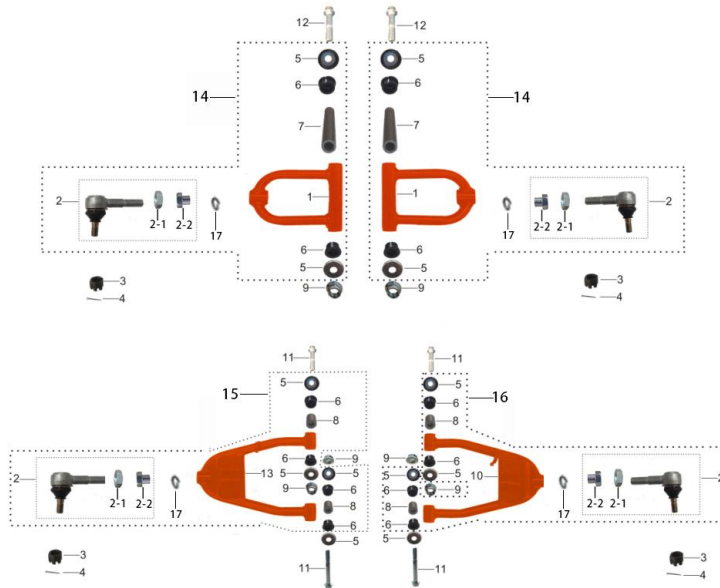

Combination Of Left And Right Foot Pedals

No.	Code	Model	Name	Qty.
1	568000-0032	A125	REAR FOOTPEG GUARD BRACKET- RIGHT	1
2	568000-0031	A125	REAR FOOTPEG GUARD BRACKET- LEFT	1
3	803003-0006	A125	LEFT PLASTIC FOOTPEG	1
4	803003-0007	A125	RIGHT PLASTIC FOOTPEG	1
5	903019-0011-02	ATV	BOLT M8*12	6
5	903019-0011-03	ATV	BOLT M8*12	6
6	903007-0004-02	ATV	NUT M8	4
6	903007-0005		NUT M8	4
7	903012-0007-02	ATV	SCREW TM6*16	8
7	903012-0007-03	ATV	SCREW TM6*16	8
8	908003-0002		WASHER $\Phi 5.5 \times 15 \times 2$	8
9	908007-0005	ATV	RUBBER HOOP $\Phi 8/R$	8
10	903007-0002-02	ATV	NUT M6	8
10	903007-0002-03	ATV	NUT M6	8

Upper And Lower Rocker Assy

No.	Code	Model	Name	Qty.
1	565000-0007-02	A125	LEFT AND RIGHT UPPER ROCKER ARM	2
2	603003-0001	A125	LINKAGE BALL HEAD	4
2-1	603005-0007		NUT M16*1.5*H7.5	4
2-2	603005-0008		NUT M16*1.5*H7.5	4
3	903008-0010	ATV	SLOTTED NUT M12*1.25	4
3	903008-0010-03	ATV	SLOTTED NUT M12*1.25	4
4	904002-0002-02		COTTER PIN 2.5*24	4
4	904002-0002-03	ATV	COTTER PIN 2.5*24	4
5	908007-0006	ATV	SEAL COVER 'Φ10*35*H8+Φ27.5*6.5	12
5	908007-0006-02			12
6	902002-0029	AY70	BUSH Φ16*27*14+Φ23+H11 POM	12
7	902001-0028	A125	STEEL BUSH Φ10.2*16*H137	2
8	902001-0026	AY70	STEEL BUSH Φ10.2*16*H46	4
9	903007-0006		NUT M10*1.25	6
9	903007-0006-02		NUT M10*1.25	6
10	565000-0008-02	A125	LEFT LOWER ROCKER ARM	1
11	903018-0035		FLANGE BOLT M10*70*1.25	4
11	903018-0035-06		FLANGE BOLT M10*70*1.25	4
12	903018-0038	ATV	FLANGE BOLT M10*160*1.25	2
12	903018-0038-02	ATV	FLANGE BOLT M10*160*1.25	2
13	565000-0009-02	A125	RIGHT LOWER ROCKER ARM	1
14	C90004-0017-02	A150	LEFT AND RIGHT UPPER ROCKER ARM	2
15	C90004-0019-02	A150	RIGHT LOWER ROCKER ARM	1
16	C90004-0018-02	A150	LEFT LOWER ROCKER ARM	1
17	903001-0008	AU200	WASHER Φ16.5*24*3.5	4
17	903001-0008-02	AU200	WASHER Φ16.5*24*3.5	4