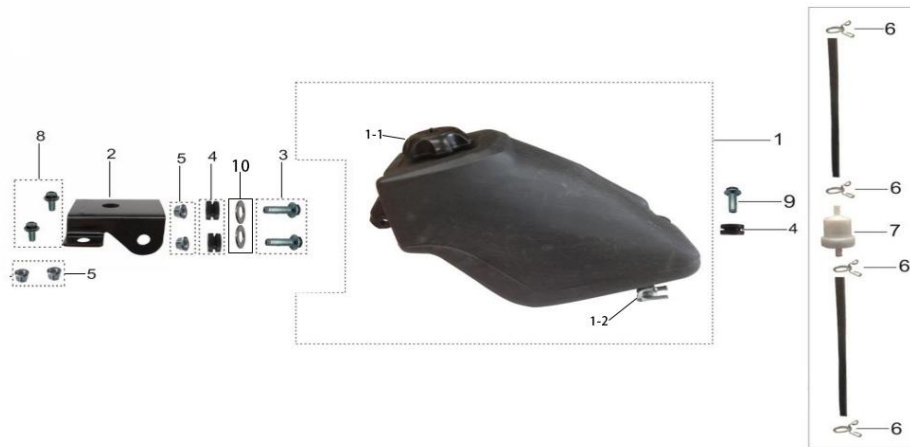

Fuel Tank Assy

No.	Code	Model	Name	Qty.
1	805001-0014	A125	FUEL TANK ASSY.	1
1-1	805003-0004		FUEL TANK COVER	1
1-2	805004-0007		PETCOCK	1
1-2	805004-0007-02		PETCOCK	1
2	568000-0017	A125	MOUNTING PLATE	1
3	903019-0008-02	ATV	FLANGE BOLT M6*30	2
3	903019-0008-06	ATV	FLANGE BOLT M6*30	2
4	103003-0001		OIL COOLER MOUNTING BUSH $\Phi 6.5*9*10+\Phi 20*2$	3
5	903007-0002-02	ATV	NUT M6	4
5	903007-0002-03	ATV	NUT M6	4
6	906002-0001		CLIP $\Phi 7.5$	4
7	108001-0002	T4	FUEL FILTER	1
8	903019-0001		BOLT M6*12	2
8	903019-0001-02	ATV	BOLT M6*12	2
9	903019-0006		FLANGE BOLT M6*25	1
9	903019-0006-02	ATV	FLANGE BOLT M6*25	1
10	903002-0002-02	ATV	WASHER $\Phi 6*18*1.5$	2
10	903002-0002-06	ATV	WASHER $\Phi 6*18*1.5$	2