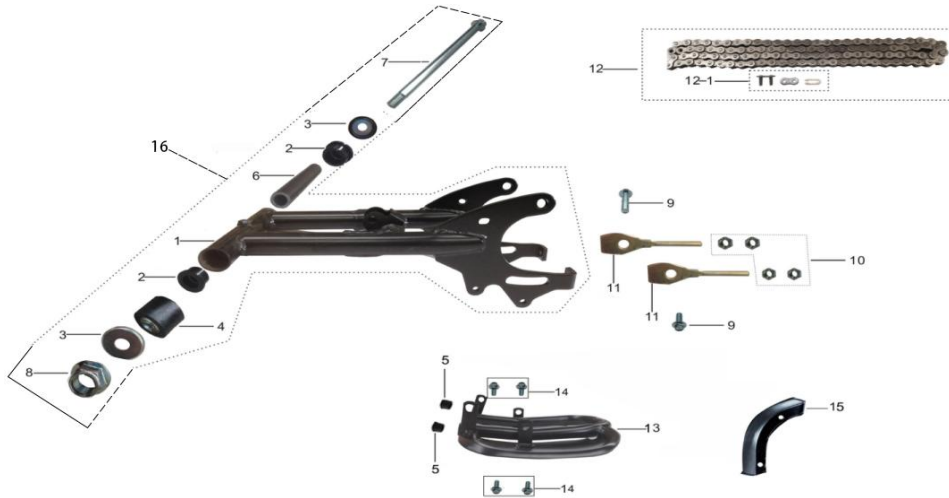

Rear Swingarm Kit

No.	Code	Model	Name	Qty.
1	563000-0004-01	A125	SWING ARM	1
2	902002-0028	A125	SWING ARM ANTI-FRICTION BUSH	2
3	908007-0002	A125	DUST CAP	2
4	203004-0025	A125	CHAIN SLIDER	1
4	203004-0025-02		CHAIN SLIDER	1
5	908004-0001	A125	CHAIN GUARD PLUG	2
6	902002-0025	A125	STEEL BUSH	1
7	901001-0024-02	A150	FLANGE AXLE	1
8	903007-0009		NUT M14*1.5	1
8	903007-0009-02	TT	NUT M14*1.5	1
9	903019-0013-02	ATV	BOLT M8*20	2
9	903019-0013-06	ATV	BOLT M8*20	2
10	903005-0007-02		NUT M8	4
10	903005-0006-06		NUT M8	42
11	203003-0004	AY70	CHAIN ADJUSTER Φ13*M8*48	2
11	203003-0009	AT110	CHAIN ADJUSTER Φ13*M8*48	1
12	203000-0063	ATV	CHAIN 428H 98L	1
12-1	203001-0004		CHAIN JOINT 428H	1
13	568000-0016	A125	CHAIN SUPPORT	1
13	568000-0016-02		CHAIN SUPPORT	1
14	903019-0011-02	ATV	BOLT M8*12	4
14	903019-0011-03	ATV	BOLT M8*12	4
15	203004-0027	A125	CHAIN COVER	1
16	C90004-0087-02	A150	FORK ASSY	1