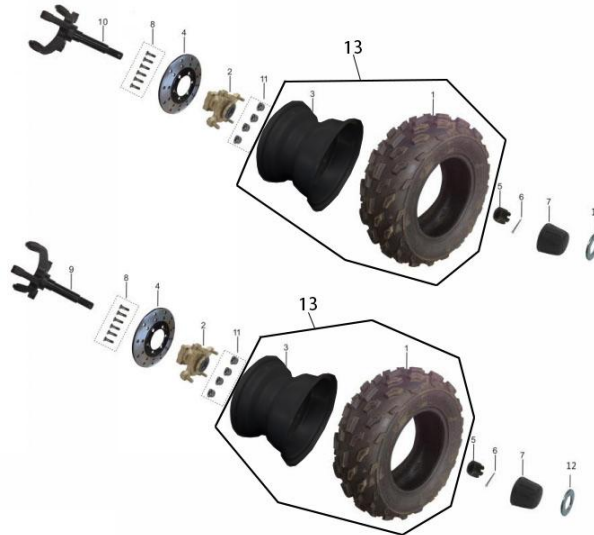

Front Wheel Assy

No.	Code	Model	Name	Qty.
1	401006-0043		FRONT TYRE	2
2	401003-0013	A125	FRONT HUB COMP.	2
3	401000-0062	A150	FRONT RIM	2
4	404001-0015	A125	FRONT BRAKE DISC	2
5	903008-0011	ATV	SLOTTED NUT M14*1.5*H18	2
5	903008-0011-02	ATV	SLOTTED NUT M14*1.5*H18	2
6	904002-0004-02	ATV	COTTER PIN 3*20	2
6	904002-0004-03	ATV	COTTER PIN 3*20	2
7	908007-0003	ATV	HUB COVER	2
8	903014-0001	ATV	SCREW M6*16 10.9	12
8	903014-0001-03	ATV	SCREW M6*16 10.9	12
9	603002-0012	A125	RIGHT KNUCKLE $\Phi 12.5*18*1.5*2$	1
9	603002-0023	A150	RIGHT KNUCKLE $\Phi 12.5*18*1.5*2$	1
10	603002-0011	A125	LEFT KNUCKLE $\Phi 12.5*18*1.5*2$	1
10	603002-0024	A150	LEFT KNUCKLE $\Phi 12.5*18*1.5*2$	1
11	903007-0006		NUT M10*1.25	8
11	903007-0006-02		NUT M10*1.25	8
12	903002-0012-02	ATV	FLAT WASHER $\Phi 15*28*1.5$	2
12	903002-0012-03	ATV	FLAT WASHER $\Phi 15*28*1.5$	2
13	C90004-0036	A150	FRONT LEFT/RIGHT WHEEL ASSEMBLY	2