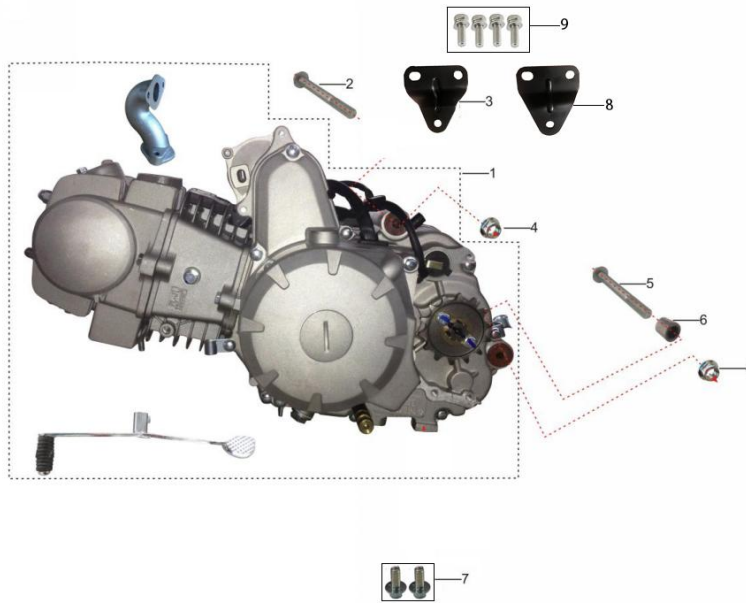

Engine Assy

No.	Code	Model	Name	Qty.
1	101000-0370	A150	ENGINE ASSY.	1
2	903018-0023	TS	BOLT M8*110	1
3	568000-0083	A125	ENGINE UPPER RIGHT MOUNTING POINT 60*46*39.9+3*Φ8.5	1
4	903007-0005		NUT M8	2
5	903018-0022	TT	BOLT M8*105	1
6	902001-0019	A125	BUSH Φ8.5*25*H13	1
7	903019-0018		BOLT M8*35	2
7	903019-0018-06	ATV	BOLT M8*35	2
8	568000-0082	A125	ENGINE UPPER LEFT MOUNTING POINT 60*46*12+3*Φ8.5	1
9	903020-0030	A150	BOLT M8*16	4
9	903020-0030-02	A150	BOLT M8*16	4