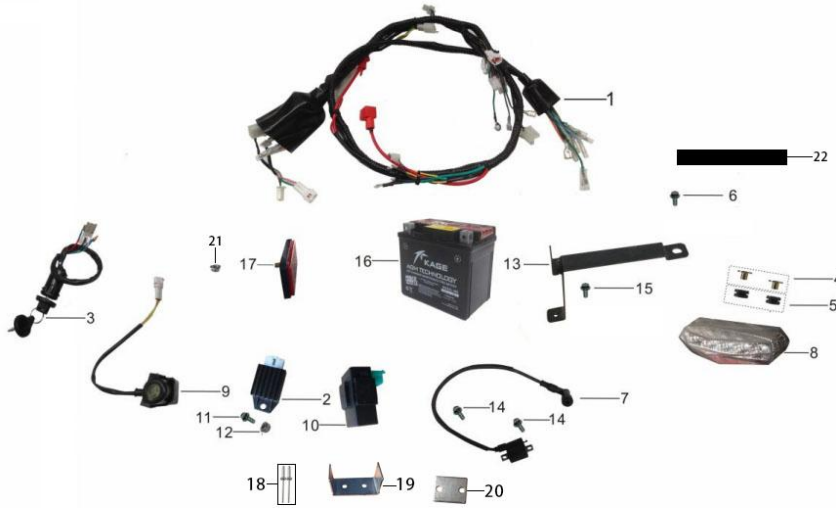

Electronic Assy

No.	Code	Model	Name	Qty.
1	309001-0069	A125	MAIN CABLE	1
1	309001-0069-02		MAIN CABLE	1
2	302001-0007-02		VOLTAGE REGULATOR	1
3	314001-0002-03	KMB	ELECTRIC LOCK	1
3	314001-0002-04		ELECTRIC LOCK	1
4	103003-0002	TD	OIL COOLER MOUNTING RUBBER BUSH $\Phi 9*20*10$	2
5	103003-0001	TD	OIL COOLER MOUNTING BUSH $\Phi 6.5*9*10+\Phi 20*2$	2
6	903019-0008-02	ATV	FLANGE BOLT M6*30	1
6	903019-0008-06	ATV	FLANGE BOLT M6*30	1
7	306001-0011	ATV	IGNITION COIL	1
8	308002-0004	ATV	REAR LIGHT MZ-201	1
8	308002-0004-02	A250	REAR LIGHT MZ-201	1
9	301001-0004		RELAY 15A	1
9	301001-0008	A250	RELAY 15A	1
10	303001-0007-03		CDI	1
11	903019-0003	ATV	BOLT M6*16	1
11	903019-0003-02		BOLT M6*16	1
12	903007-0002-02	ATV	NUT M6	1
12	903007-0002-03	ATV	NUT M6	1
13	315012-0001	A125	BATTERY BRACKET	1
14	903018-0005-02		FLANGE BOLT M6*20	2
14	903018-0005-06	ATV	FLANGE BOLT M6*20	2
15	903019-0008-02	ATV	FLANGE BOLT M6*30	1
15	903019-0008-06	ATV	FLANGE BOLT M6*30	1