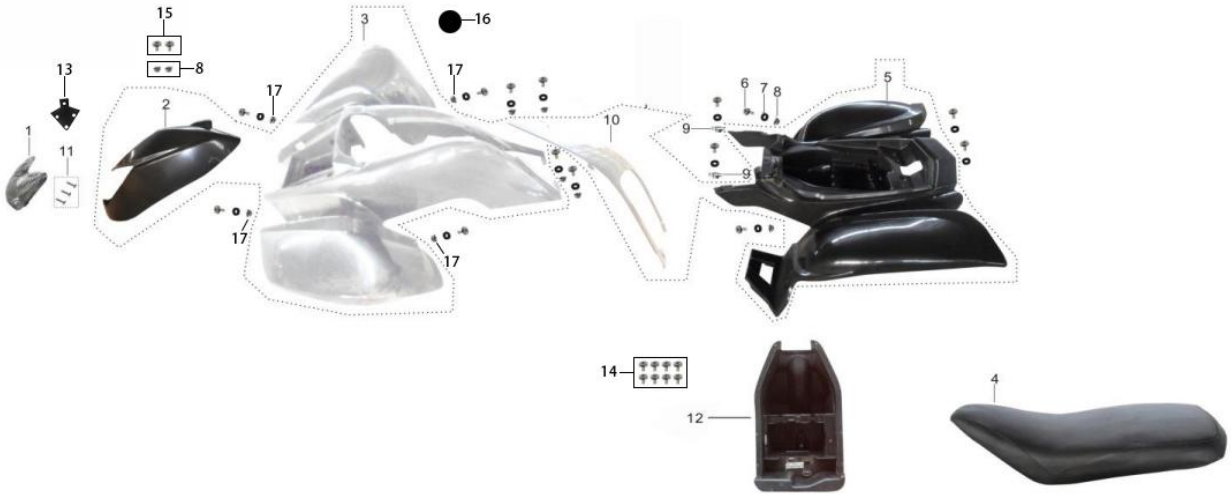

Cover Assy

No.	Code	Model	Name	Qty
1	308001-0019	A125	HEAD LIGHT	1
1	308001-0019-02		HEADLIGHT	1
2	803003-0004	A125	HOOD	1
3	803003-0001-03	A125	FRONT COVER	1
4	701000-0022-03	A125	SEAT	1
5	803003-0003-04	A125	REAR COVER	1
6	903012-0007-02	ATV	SCREW TM6*16	14
6	903020-0055	ATV	BOLT M6*16	14
7	908003-0002		WASHER $\Phi 5.5 \times 15 \times 2$	14
8	903007-0002-02	ATV	NUT M6	8
8	903007-0002-03	ATV	NUT M6	8
9	903008-0020-2	ATV	NUT M6	2
10	803003-0002-03	A125	MIDDLE PLATE	1
11	903010-0005-02		SCREW ST4.2*16	3
11	903010-0005-06	ATV	SCREW ST4.2*16	3
12	803005-0009	AU150	BATTERY BOX	1
13	315008-0015	A125	HEADLIGHT BRACKET	1
14	903010-0006-02		SCREW ST4.8*12	8
14	903010-0006-06	ATV	SCREW ST4.8*12	8
15	903012-0008-02	ATV	SCREW TM6*20	2
15	903020-0056	ATV	BOLT M6*20	2
16	908008-0004-02	AU110	NYLON PLUG HP-26	1
17	903006-0002-02	ATV	NUT M6	4
17	903006-0002-06	ATV	NUT M6	4